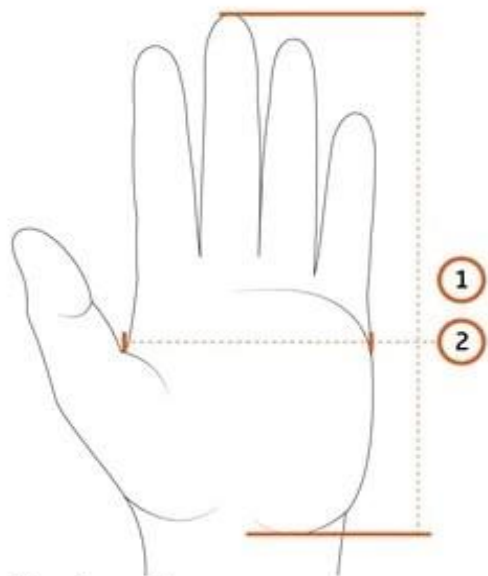

	XS	S	M	L	XL	2XL
ROZMIAR	6	7	8	9	10	11
KOLOR MANKIETU	Fioletowy	Czerwony	Żółty	Brązowy	Czarny	Jasnoniebieski
OBWÓD DŁONI	152 mm	178 mm	203 mm	229 mm	254 mm	279 mm

**Jak mierzyć ?**

1. długość (cm)
2. szerokość (cm)